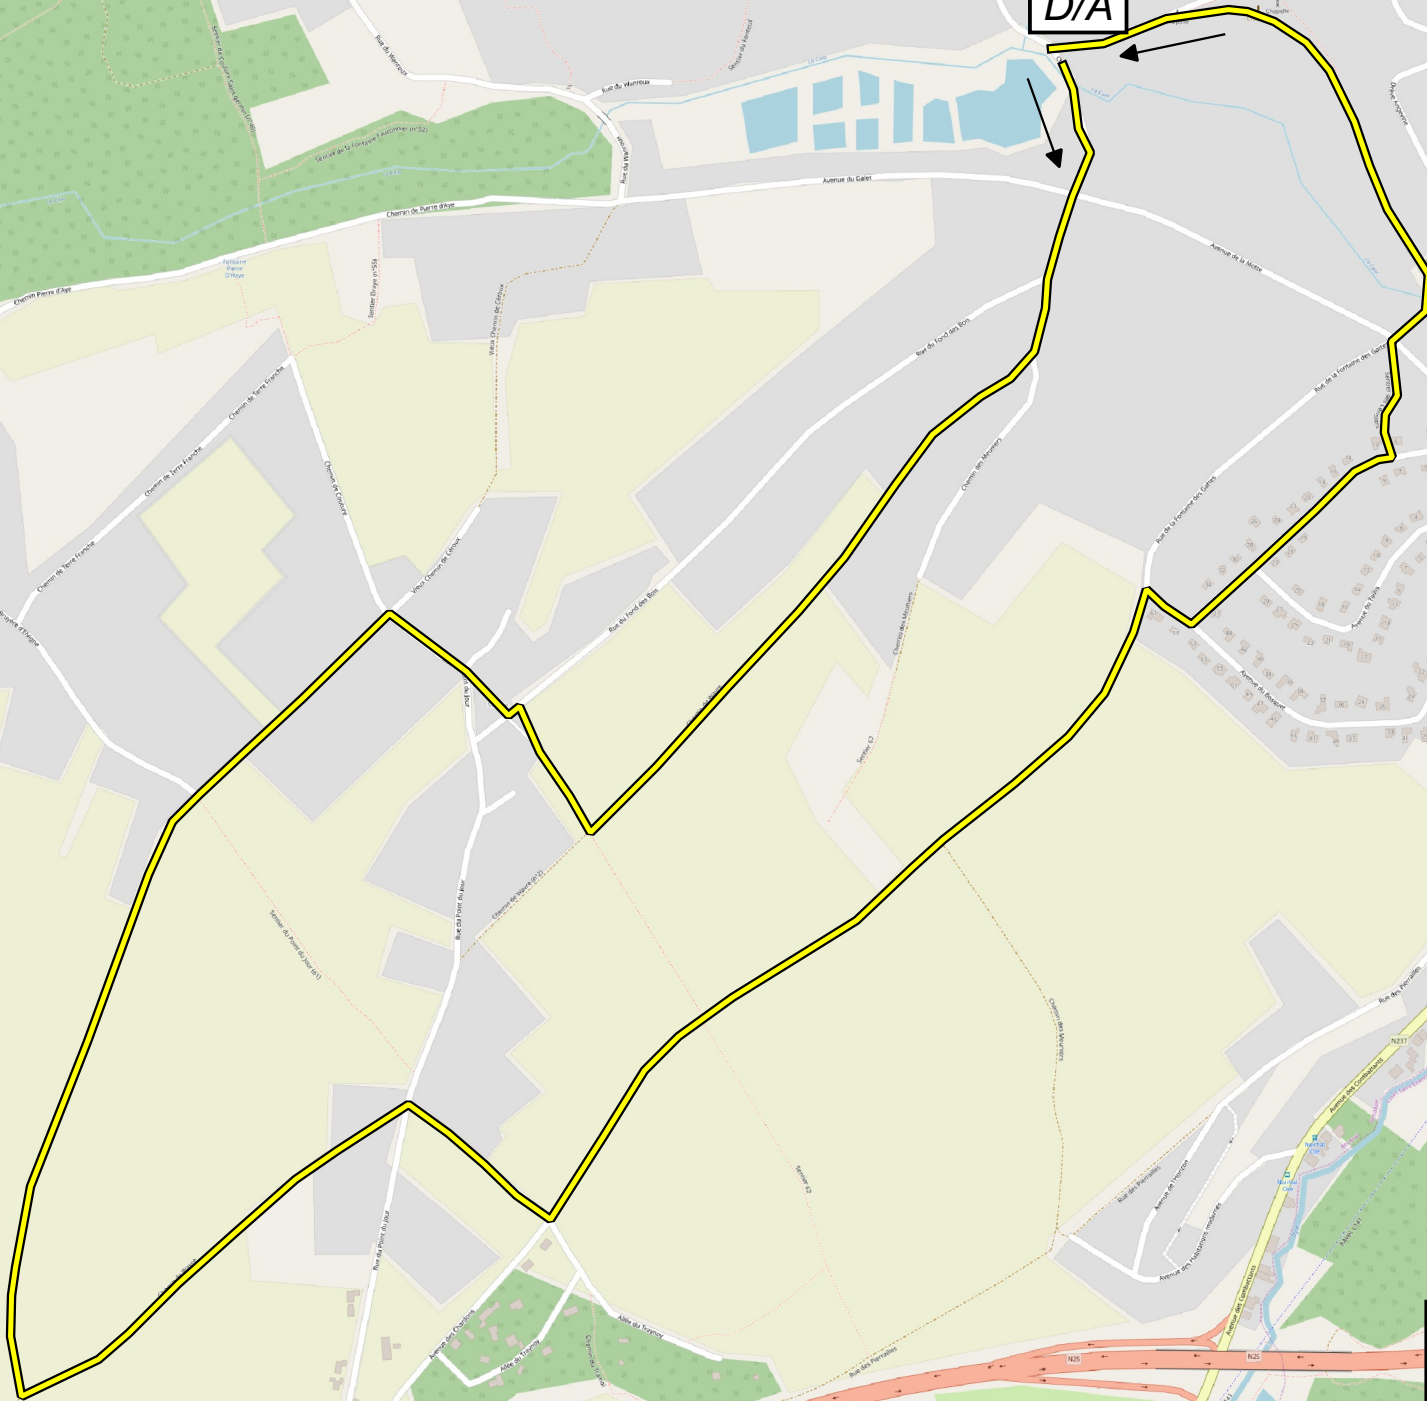

D/A

0 250 500 m

Promenade des Cerisiers
6.5 km