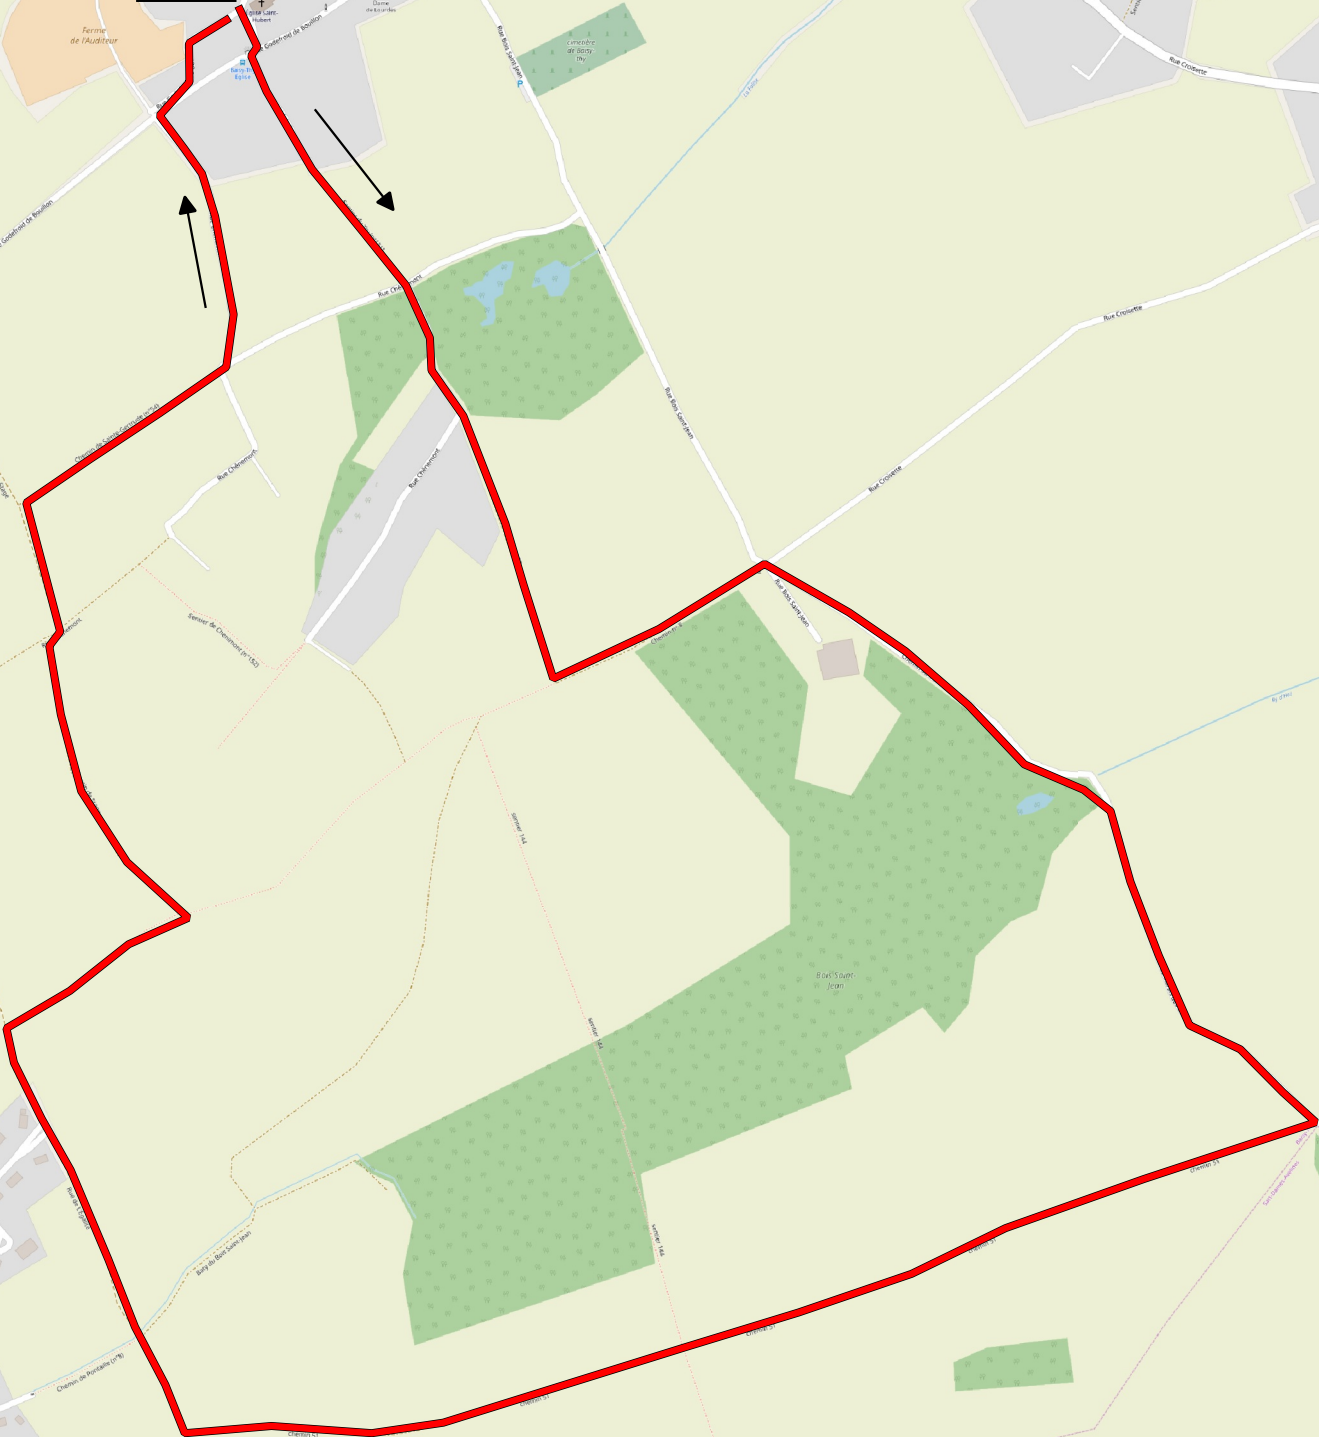

D/A

0 250 500 750 m

Promenade Godefroid de Bouillon
6.3 km